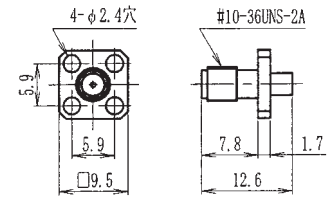

ジャック

TDC No	品名	適合ケーブル
0086-0003	TSSM-J-85	UT-85

ジャック

TDC No	品名	適合ケーブル
0086-0028	TSSM-J-1.5	1.5D-2V
圧着用ダイス: TT-067-6		

パネルジャック

TDC No	品名	適合ケーブル
0086-0058	TSSM-PJ-85	UT-85
取付穴寸法: A-23		

パネルジャック

TDC No	品名	適合ケーブル
0086-0032	TSSM-PJ-1.5	1.5D-2V
圧着用ダイス: TT-067-6 取付穴: A-22		

レセプタクル

TDC No	品名	備考
0086-0018	TSSM-R2	—
取付穴寸法: B-3		

レセプタクル

TDC No	品名	備考
0086-0012	TSSM-R4	—
取付穴寸法: A-24		