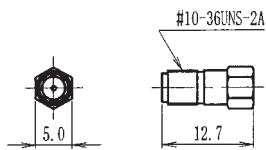

ジャック

TDC No	品名	適合ケーブル
0086-0003	TSSM-J-85	UT-85

ジャック

TDC No	品名	適合ケーブル
0086-0028	TSSM-J-1.5	1.5D-2V
圧着用ダイス: TT-067-6		

パネルジャック

TDC No	品名	適合ケーブル
0086-0058	TSSM-PJ-85	UT-85
取付穴寸法: A-23		

パネルジャック

TDC No	品名	適合ケーブル
0086-0032	TSSM-PJ-1.5	1.5D-2V
圧着用ダイス: TT-067-6 取付穴: A-22		

レセプタクル

TDC No	品名	備考
0086-0018	TSSM-R2	—
取付穴寸法: B-3		

レセプタクル

TDC No	品名	備考
0086-0012	TSSM-R4	—
取付穴寸法: A-24		