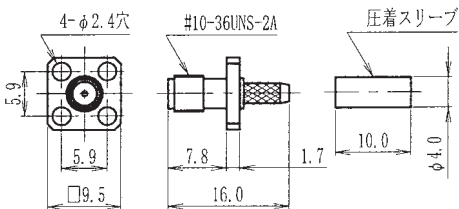

ジャック

TDC No	品名	適合ケーブル
0086-0003	TSSM-J-85	UT-85

ジャック

TDC No	品名	適合ケーブル
0086-0028	TSSM-J-1.5	1.5D-2V
圧着用ダイス: TT-067-6		

パネルジャック

TDC No	品名	適合ケーブル
0086-0058	TSSM-PJ-85	UT-85
取付穴寸法: A-23		

パネルジャック

TDC No	品名	適合ケーブル
0086-0032	TSSM-PJ-1.5	1.5D-2V
圧着用ダイス: TT-067-6 取付穴: A-22		

レセプタクル

TDC No	品名	備考
0086-0018	TSSM-R2	—
取付穴寸法: B-3		

レセプタクル

TDC No	品名	備考
0086-0012	TSSM-R4	—
取付穴寸法: A-24		