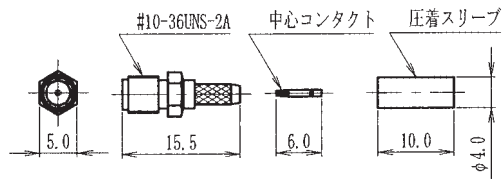

ジャック

TDC No	品名	適合ケーブル
0086-0028	TSSM-J-1.5	1.5D-2V
圧着用ダイス: TT-067-6