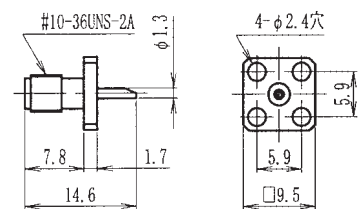

ジャック

TDC No	品名	適合ケーブル
0086-0003	TSSM-J-85	UT-85

ジャック

TDC No	品名	適合ケーブル
0086-0028	TSSM-J-1.5	1.5D-2V
圧着用ダイス: TT-067-6		

パネルジャック

TDC No	品名	適合ケーブル
0086-0058	TSSM-PJ-85	UT-85
取付穴寸法: A-23		

パネルジャック

TDC No	品名	適合ケーブル
0086-0032	TSSM-PJ-1.5	1.5D-2V
圧着用ダイス: TT-067-6 取付穴: A-22		

レセプタクル

TDC No	品名	備考
0086-0018	TSSM-R2	—
取付穴寸法: B-3		

レセプタクル

TDC No	品名	備考
0086-0012	TSSM-R4	—
取付穴寸法: A-24		