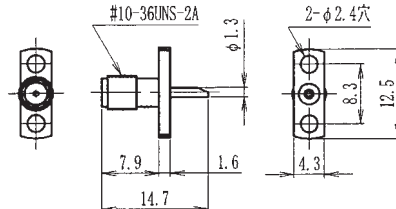

ジャック

TDC No	品名	適合ケーブル
0086-0003	TSSM-J-85	UT-85

ジャック

TDC No	品名	適合ケーブル
0086-0028	TSSM-J-1.5	1.5D-2V
圧着用ダイス: TT-067-6		

パネルジャック

TDC No	品名	適合ケーブル
0086-0058	TSSM-PJ-85	UT-85
取付穴寸法: A-23		

パネルジャック

TDC No	品名	適合ケーブル
0086-0032	TSSM-PJ-1.5	1.5D-2V
圧着用ダイス: TT-067-6 取付穴: A-22		

レセプタクル

TDC No	品名	備考
0086-0018	TSSM-R2	—
取付穴寸法: B-3		

レセプタクル

TDC No	品名	備考
0086-0012	TSSM-R4	—
取付穴寸法: A-24		