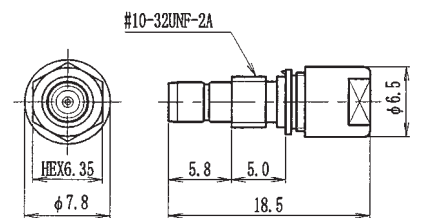

プラグ

TDC No	品名	適合ケーブル
0087-0054	MQ-P-1.5	1.5D-2V

プラグ

TDC No	品名	適合ケーブル
0087-0057	MQ-GP-1.5	1.5D-2V
圧着用ダイス：TT-067-10		

L型プラグ

TDC No	品名	適合ケーブル
0087-0058	MQ-LP-1.5	1.5D-2V

L型プラグ

TDC No	品名	適合ケーブル
0087-0056	MQ-GLP-1.5	1.5D-2V
圧着用ダイス：TT-067-10		

ジャック

TDC No	品名	適合ケーブル
0087-0062	MQ-GJ-1.5	1.5D-2V
圧着用ダイス：TT-067-10		

バルクヘッドジャック

TDC No	品名	適合ケーブル
0087-0060	MQ-BJ-1.5	1.5D-2V
取付穴寸法：F		