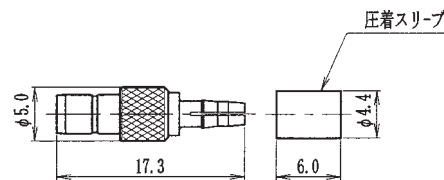

プラグ

TDC No	品名	適合ケーブル
0087-0054	MQ-P-1.5	1.5D-2V

プラグ

TDC No	品名	適合ケーブル
0087-0057	MQ-GP-1.5	1.5D-2V
圧着用ダイス：TT-067-10		

L型プラグ

TDC No	品名	適合ケーブル
0087-0058	MQ-LP-1.5	1.5D-2V

L型プラグ

TDC No	品名	適合ケーブル
0087-0056	MQ-GLP-1.5	1.5D-2V
圧着用ダイス：TT-067-10		

ジャック

TDC No	品名	適合ケーブル
0087-0062	MQ-GJ-1.5	1.5D-2V
圧着用ダイス：TT-067-10		

バルクヘッドジャック

TDC No	品名	適合ケーブル
0087-0060	MQ-BJ-1.5	1.5D-2V
取付穴寸法：F		