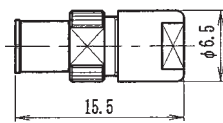

プラグ

TDC No	品名	適合ケーブル
0087-0054	MQ-P-1.5	1.5D-2V

プラグ

TDC No	品名	適合ケーブル
0087-0057	MQ-GP-1.5	1.5D-2V
圧着用ダイス：TT-067-10		

L型プラグ

TDC No	品名	適合ケーブル
0087-0058	MQ-LP-1.5	1.5D-2V

L型プラグ

TDC No	品名	適合ケーブル
0087-0056	MQ-GLP-1.5	1.5D-2V
圧着用ダイス：TT-067-10		

ジャック

TDC No	品名	適合ケーブル
0087-0062	MQ-GJ-1.5	1.5D-2V
圧着用ダイス：TT-067-10		

バルクヘッドジャック

TDC No	品名	適合ケーブル
0087-0060	MQ-BJ-1.5	1.5D-2V
取付穴寸法：F		