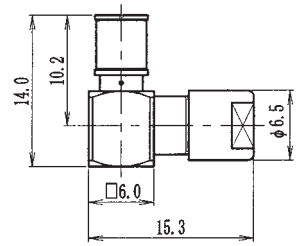

プラグ

TDC No	品名	適合ケーブル
0087-0054	MQ-P-1.5	1.5D-2V

プラグ

TDC No	品名	適合ケーブル
0087-0057	MQ-GP-1.5	1.5D-2V
圧着用ダイス：TT-067-10		

L型プラグ

TDC No	品名	適合ケーブル
0087-0058	MQ-LP-1.5	1.5D-2V

L型プラグ

TDC No	品名	適合ケーブル
0087-0056	MQ-GLP-1.5	1.5D-2V
圧着用ダイス：TT-067-10		

ジャック

TDC No	品名	適合ケーブル
0087-0062	MQ-GJ-1.5	1.5D-2V
圧着用ダイス：TT-067-10		

バルクヘッドジャック

TDC No	品名	適合ケーブル
0087-0060	MQ-BJ-1.5	1.5D-2V
取付穴寸法：F		