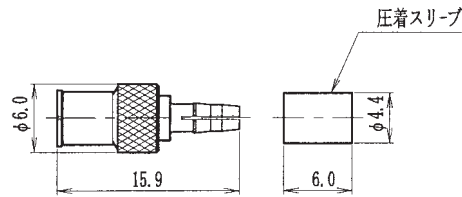

プラグ

TDC No	品名	適合ケーブル
0087-0054	MQ-P-1.5	1.5D-2V

プラグ

TDC No	品名	適合ケーブル
0087-0057	MQ-GP-1.5	1.5D-2V
圧着用ダイス：TT-067-10		

L型プラグ

TDC No	品名	適合ケーブル
0087-0058	MQ-LP-1.5	1.5D-2V

L型プラグ

TDC No	品名	適合ケーブル
0087-0056	MQ-GLP-1.5	1.5D-2V
圧着用ダイス：TT-067-10		

ジャック

TDC No	品名	適合ケーブル
0087-0062	MQ-GJ-1.5	1.5D-2V
圧着用ダイス：TT-067-10		

バルクヘッドジャック

TDC No	品名	適合ケーブル
0087-0060	MQ-BJ-1.5	1.5D-2V
取付穴寸法：F		