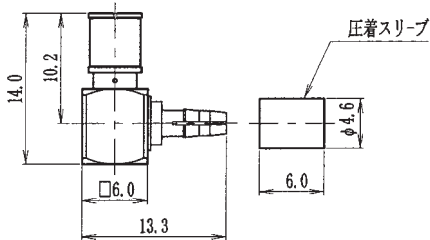

プラグ

TDC No	品名	適合ケーブル
0087-0054	MQ-P-1.5	1.5D-2V

プラグ

TDC No	品名	適合ケーブル
0087-0057	MQ-GP-1.5	1.5D-2V
圧着用ダイス：TT-067-10		

L型プラグ

TDC No	品名	適合ケーブル
0087-0058	MQ-LP-1.5	1.5D-2V

L型プラグ

TDC No	品名	適合ケーブル
0087-0056	MQ-GLP-1.5	1.5D-2V
圧着用ダイス：TT-067-10		

ジャック

TDC No	品名	適合ケーブル
0087-0062	MQ-GJ-1.5	1.5D-2V
圧着用ダイス：TT-067-10		

バルクヘッドジャック

TDC No	品名	適合ケーブル
0087-0060	MQ-BJ-1.5	1.5D-2V
取付穴寸法：F		