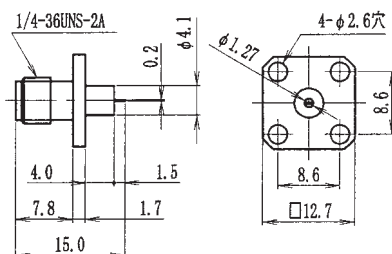

レセプタクル(4穴タイプ)

TDC No	品名	備考
0085-1000	TSM-R4-1000	—
0085-0298	TSM-R4-298	↑ 上記に変更
0085-0714	TSM-R4-714	↑ 上記に変更
取付穴寸法：A-19		

レセプタクル(4穴タイプ)

TDC No	品名	備考
0085-0977	TSM-R4-977	—
0085-0649	TSM-R4-649	↑ 上記に変更
取付穴寸法：A-19		

レセプタクル(4穴タイプ)

TDC No	品名	備考
0085-0899	TSM-R4-899	—
取付穴寸法：A-19		

TSM形

レセプタクル(4穴タイプ)

TDC No	品名	備考
0085-1001	TSM-R4-1001	—
0085-0140	TSM-R4-41	↑ 上記に変更
取付穴寸法：A-19		

レセプタクル(4穴タイプ)

TDC No	品名	備考
0085-1002	TSM-R4-1002	—
取付穴寸法：A-19		

レセプタクル(4穴タイプ)

TDC No	品名	備考
0085-0933	TSM-R4-933	—
取付穴寸法：A-19		