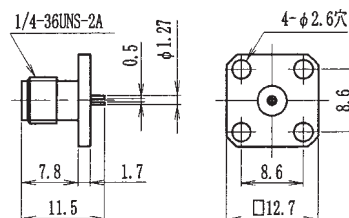

レセプタクル(4穴タイプ)

TDC No	品名	備考
0085-1000	TSM-R4-1000	—
0085-0298	TSM-R4-298	↑ 上記に変更
0085-0714	TSM-R4-714	↑ 上記に変更
取付穴寸法：A-19		

レセプタクル(4穴タイプ)

TDC No	品名	備考
0085-0977	TSM-R4-977	—
0085-0649	TSM-R4-649	↑ 上記に変更
取付穴寸法：A-19		

レセプタクル(4穴タイプ)

TDC No	品名	備考
0085-0899	TSM-R4-899	—
取付穴寸法：A-19		

TSM形

レセプタクル(4穴タイプ)

TDC No	品名	備考
0085-1001	TSM-R4-1001	—
0085-0140	TSM-R4-41	↑ 上記に変更
取付穴寸法：A-19		

レセプタクル(4穴タイプ)

TDC No	品名	備考
0085-1002	TSM-R4-1002	—
取付穴寸法：A-19		

レセプタクル(4穴タイプ)

TDC No	品名	備考
0085-0933	TSM-R4-933	—
取付穴寸法：A-19		