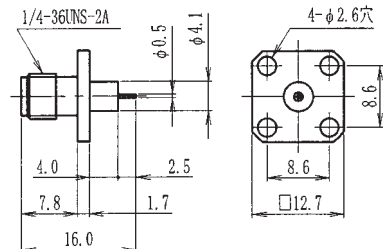

レセプタクル(4穴タイプ)

TDC No	品名	備考
0085-1000	TSM-R4-1000	—
0085-0298	TSM-R4-298	↑ 上記に変更
0085-0714	TSM-R4-714	↑ 上記に変更
取付穴寸法：A-19		

レセプタクル(4穴タイプ)

TDC No	品名	備考
0085-0977	TSM-R4-977	—
0085-0649	TSM-R4-649	↑ 上記に変更
取付穴寸法：A-19		

レセプタクル(4穴タイプ)

TDC No	品名	備考
0085-0899	TSM-R4-899	—
取付穴寸法：A-19		

TSM形

レセプタクル(4穴タイプ)

TDC No	品名	備考
0085-1001	TSM-R4-1001	—
0085-0140	TSM-R4-41	↑ 上記に変更
取付穴寸法：A-19		

レセプタクル(4穴タイプ)

TDC No	品名	備考
0085-1002	TSM-R4-1002	—
取付穴寸法：A-19		

レセプタクル(4穴タイプ)

TDC No	品名	備考
0085-0933	TSM-R4-933	—
取付穴寸法：A-19		