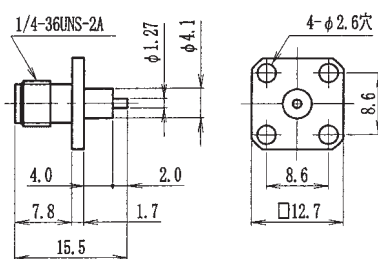

レセプタクル(4穴タイプ)

TDC No	品名	備考
0085-1000	TSM-R4-1000	—
0085-0298	TSM-R4-298	↑ 上記に変更
0085-0714	TSM-R4-714	↑ 上記に変更
取付穴寸法：A-19		

レセプタクル(4穴タイプ)

TDC No	品名	備考
0085-0977	TSM-R4-977	—
0085-0649	TSM-R4-649	↑ 上記に変更
取付穴寸法：A-19		

レセプタクル(4穴タイプ)

TDC No	品名	備考
0085-0899	TSM-R4-899	—
取付穴寸法：A-19		

TSM形

レセプタクル(4穴タイプ)

TDC No	品名	備考
0085-1001	TSM-R4-1001	—
0085-0140	TSM-R4-41	↑ 上記に変更
取付穴寸法：A-19		

レセプタクル(4穴タイプ)

TDC No	品名	備考
0085-1002	TSM-R4-1002	—
取付穴寸法：A-19		

レセプタクル(4穴タイプ)

TDC No	品名	備考
0085-0933	TSM-R4-933	—
取付穴寸法：A-19		