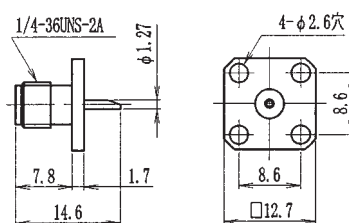

レセプタクル(4穴タイプ)

TDC No	品名	備考
0085-1000	TSM-R4-1000	—
0085-0298	TSM-R4-298	↑ 上記に変更
0085-0714	TSM-R4-714	↑ 上記に変更
取付穴寸法：A-19		

レセプタクル(4穴タイプ)

TDC No	品名	備考
0085-0977	TSM-R4-977	—
0085-0649	TSM-R4-649	↑ 上記に変更
取付穴寸法：A-19		

レセプタクル(4穴タイプ)

TDC No	品名	備考
0085-0899	TSM-R4-899	—
取付穴寸法：A-19		

TSM形

レセプタクル(4穴タイプ)

TDC No	品名	備考
0085-1001	TSM-R4-1001	—
0085-0140	TSM-R4-41	↑ 上記に変更
取付穴寸法：A-19		

レセプタクル(4穴タイプ)

TDC No	品名	備考
0085-1002	TSM-R4-1002	—
取付穴寸法：A-19		

レセプタクル(4穴タイプ)

TDC No	品名	備考
0085-0933	TSM-R4-933	—
取付穴寸法：A-19		