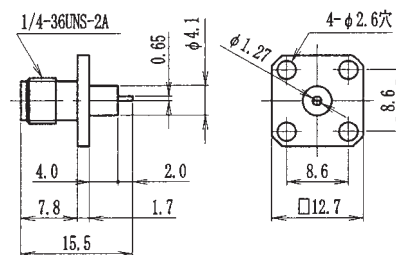

レセプタクル(4穴タイプ)

TDC No	品名	備考
0085-1000	TSM-R4-1000	—
0085-0298	TSM-R4-298	↑ 上記に変更
0085-0714	TSM-R4-714	↑ 上記に変更
取付穴寸法：A-19		

レセプタクル(4穴タイプ)

TDC No	品名	備考
0085-0977	TSM-R4-977	—
0085-0649	TSM-R4-649	↑ 上記に変更
取付穴寸法：A-19		

レセプタクル(4穴タイプ)

TDC No	品名	備考
0085-0899	TSM-R4-899	—
取付穴寸法：A-19		

TSM形

レセプタクル(4穴タイプ)

TDC No	品名	備考
0085-1001	TSM-R4-1001	—
0085-0140	TSM-R4-41	↑ 上記に変更
取付穴寸法：A-19		

レセプタクル(4穴タイプ)

TDC No	品名	備考
0085-1002	TSM-R4-1002	—
取付穴寸法：A-19		

レセプタクル(4穴タイプ)

TDC No	品名	備考
0085-0933	TSM-R4-933	—
取付穴寸法：A-19		