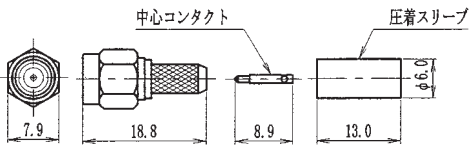

プラグ

TDC No	品名	適合ケーブル
0085-0001	TSM-P-58U	RG-58/U
圧着用ダイス：TT-067-5		
0085-0024	TSM-P-1.5	1.5D-2V
圧着用ダイス：TT-067-1		
0085-0038	TSM-P-2.5	2.5D-2V
圧着用ダイス：TT-067-2		
0085-0039	TSM-P-3	3D-2V
圧着用ダイス：TT-067-3		
0085-0092	TSM-P-3W	3D-2W
圧着用ダイス：TT-067-4		
0085-0157	TSM-P-55U	RG-55/U
圧着用ダイス：TT-067-8		
0085-0621	TSM-GP-1.5W	1.5D-2W
圧着用ダイス：TT-067-36		