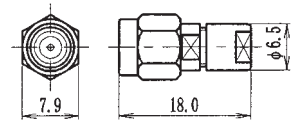

プラグ

TSM-P2-188U

TDC No	品名	適合ケーブル
0085-0302	TSM-P2-1.5D	1.5D-2V
0085-0304	TSM-P2-188U	RG-188U