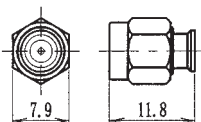

プラグ

TDC No	品名	適合ケーブル
0085-0002	TSM-P-141	UT-141A

プラグ

TSM-P2-188U

TDC No	品名	適合ケーブル
0085-0302	TSM-P2-1.5D	1.5D-2V
0085-0304	TSM-P2-188U	RG-188U

プラグ

TSM-P6-141

TDC No	品名	適合ケーブル
0085-0829	TSM-P5-85	UT-85
0085-1196	TSM-P6-141	UT-141A
0085-1107	TSM-P2-160D	SC-160D