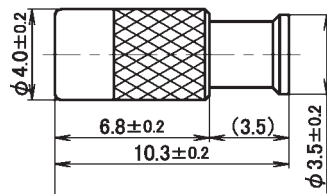

プラグ

TDC No	品名	適合ケーブル
0068-0001	MMCX-GP-178BU	RG-178B/U
圧着用ダイス：TT-237・10		
圧着用ダイス：TT-067・26		

ジャック

TDC No	品名	適合ケーブル
0068-0002	MMCX-GJ-178BU	RG-178B/U
圧着用ダイス：TT-237・10		
圧着用ダイス：TT-067・26		

L型プラグ

TDC No	品名	適合ケーブル
0068-0003	MMCX-GLP-178BU	RG-178B/U
圧着用ダイス：TT-237・10		
圧着用ダイス：TT-067・26		

プラグ

TDC No	品名	適合ケーブル
0068-0004	MMCX-P-F86	φ0.086 inch タイプ セミフレキシブルケーブル

ジャック

TDC No	品名	適合ケーブル
0068-0005	MMCX-J-F86	φ0.086 inch タイプ セミフレキシブルケーブル

L型プラグ

TDC No	品名	適合ケーブル
0068-0006	MMCX-LP-F86	φ0.086 inch タイプ セミフレキシブルケーブル