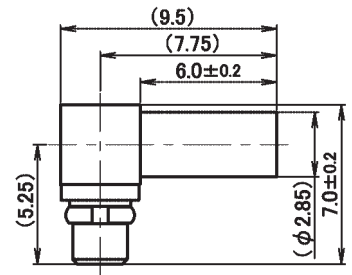

プラグ

TDC No	品名	適合ケーブル
0068-0001	MMCX-GP-178BU	RG-178B/U
圧着用ダイス：TT-237・10		
圧着用ダイス：TT-067・26		

ジャック

TDC No	品名	適合ケーブル
0068-0002	MMCX-GJ-178BU	RG-178B/U
圧着用ダイス：TT-237・10		
圧着用ダイス：TT-067・26		

L型プラグ

TDC No	品名	適合ケーブル
0068-0003	MMCX-GLP-178BU	RG-178B/U
圧着用ダイス：TT-237・10		
圧着用ダイス：TT-067・26		

プラグ

TDC No	品名	適合ケーブル
0068-0004	MMCX-P-F86	φ0.086 inch タイプ セミフレキシブルケーブル

ジャック

TDC No	品名	適合ケーブル
0068-0005	MMCX-J-F86	φ0.086 inch タイプ セミフレキシブルケーブル

L型プラグ

TDC No	品名	適合ケーブル
0068-0006	MMCX-LP-F86	φ0.086 inch タイプ セミフレキシブルケーブル