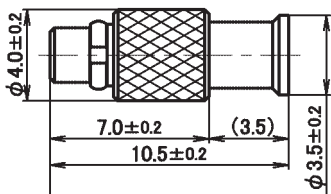

プラグ

TDC No	品名	適合ケーブル
0068-0001	MMCX-GP-178BU	RG-178B/U
圧着用ダイス：TT-237・10		
圧着用ダイス：TT-067・26		

ジャック

TDC No	品名	適合ケーブル
0068-0002	MMCX-GJ-178BU	RG-178B/U
圧着用ダイス：TT-237・10		
圧着用ダイス：TT-067・26		

L型プラグ

TDC No	品名	適合ケーブル
0068-0003	MMCX-GLP-178BU	RG-178B/U
圧着用ダイス：TT-237・10		
圧着用ダイス：TT-067・26		

プラグ

TDC No	品名	適合ケーブル
0068-0004	MMCX-P-F86	φ0.086 inch タイプ セミフレキシブルケーブル

ジャック

TDC No	品名	適合ケーブル
0068-0005	MMCX-J-F86	φ0.086 inch タイプ セミフレキシブルケーブル

L型プラグ

TDC No	品名	適合ケーブル
0068-0006	MMCX-LP-F86	φ0.086 inch タイプ セミフレキシブルケーブル