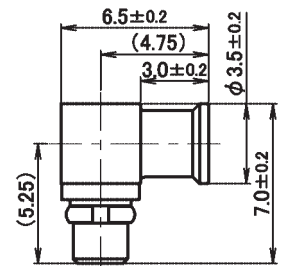

プラグ

TDC No	品名	適合ケーブル
0068-0004	MMCX-P-F86	φ0.086 inch タイプ セミフレキシブルケーブル

ジャック

TDC No	品名	適合ケーブル
0068-0005	MMCX-J-F86	φ0.086 inch タイプ セミフレキシブルケーブル

L型プラグ

TDC No	品名	適合ケーブル
0068-0006	MMCX-LP-F86	φ0.086 inch タイプ セミフレキシブルケーブル