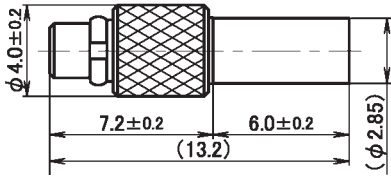

プラグ

TDC No	品名	適合ケーブル
0068-0001	MMCX-GP-178BU	RG-178B/U
圧着用ダイス：TT-237・10		
圧着用ダイス：TT-067・26		

ジャック

TDC No	品名	適合ケーブル
0068-0002	MMCX-GJ-178BU	RG-178B/U
圧着用ダイス：TT-237・10		
圧着用ダイス：TT-067・26		

L型プラグ

TDC No	品名	適合ケーブル
0068-0003	MMCX-GLP-178BU	RG-178B/U
圧着用ダイス：TT-237・10		
圧着用ダイス：TT-067・26		

プラグ

TDC No	品名	適合ケーブル
0068-0004	MMCX-P-F86	φ0.086 inch タイプ セミフレキシブルケーブル

ジャック

TDC No	品名	適合ケーブル
0068-0005	MMCX-J-F86	φ0.086 inch タイプ セミフレキシブルケーブル

L型プラグ

TDC No	品名	適合ケーブル
0068-0006	MMCX-LP-F86	φ0.086 inch タイプ セミフレキシブルケーブル