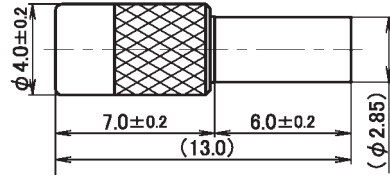

プラグ

TDC No	品名	適合ケーブル
0068-0001	MMCX-GP-178BU	RG-178B/U
圧着用ダイス：TT-237・10		
圧着用ダイス：TT-067・26		

ジャック

TDC No	品名	適合ケーブル
0068-0002	MMCX-GJ-178BU	RG-178B/U
圧着用ダイス：TT-237・10		
圧着用ダイス：TT-067・26		

L型プラグ

TDC No	品名	適合ケーブル
0068-0003	MMCX-GLP-178BU	RG-178B/U
圧着用ダイス：TT-237・10		
圧着用ダイス：TT-067・26		

プラグ

TDC No	品名	適合ケーブル
0068-0004	MMCX-P-F86	φ0.086 inch タイプ セミフレキシブルケーブル

ジャック

TDC No	品名	適合ケーブル
0068-0005	MMCX-J-F86	φ0.086 inch タイプ セミフレキシブルケーブル

L型プラグ

TDC No	品名	適合ケーブル
0068-0006	MMCX-LP-F86	φ0.086 inch タイプ セミフレキシブルケーブル