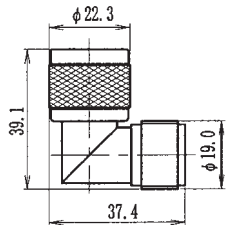

アダプタ(JJ)

TDC No	品名	備考
0051-0028	HN-A (JJ)	—

アダプタ(PP)

TDC No	品名	備考
0051-0029	HN-A (PP)	—

パネルアダプタ(JJ)

TDC No	品名	備考
0051-0030	HN-PA (JJ)	—
取付穴寸法：A-4		

L型アダプタ(PJ)

TDC No	品名	備考
0051-0033	HN-LA	—