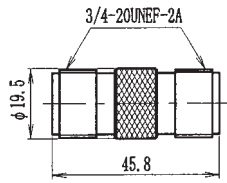

アダプタ(JJ)

TDC No	品名	備考
0051-0028	HN-A (JJ)	—

アダプタ(PP)

TDC No	品名	備考
0051-0029	HN-A (PP)	—

パネルアダプタ(JJ)

TDC No	品名	備考
0051-0030	HN-PA (JJ)	—
取付穴寸法：A-4		

L型アダプタ(PJ)

TDC No	品名	備考
0051-0033	HN-LA	—