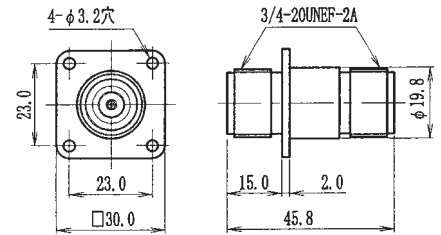

アダプタ(JJ)

TDC No	品名	備考
0051-0028	HN-A (JJ)	—

アダプタ(PP)

TDC No	品名	備考
0051-0029	HN-A (PP)	—

パネルアダプタ(JJ)

TDC No	品名	備考
0051-0030	HN-PA (JJ)	—
取付穴寸法：A-4		

L型アダプタ(PJ)

TDC No	品名	備考
0051-0033	HN-LA	—