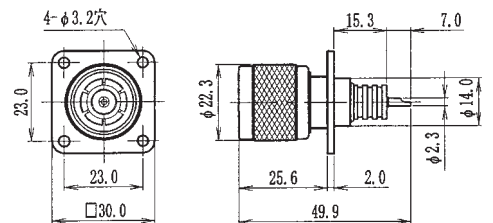

プラグ

TDC No	品名	適合ケーブル
0051-0001	HN-P-8U	RG-89/U
0051-0008	HN-P-5	5D-2V

プラグ

TDC No	品名	適合ケーブル
0051-0003	HN-P-14U	RG-14U

L型プラグ

TDC No	品名	適合ケーブル
0051-0027	HN-LP-8U	RG-89/U

パネルジャック

TDC No	品名	適合ケーブル
0051-0024	HN-PJ-8U	RG-89/U
取付穴寸法：A-5		

レセプタクル

TDC No	品名	備考
0051-0011	HN-R	—
取付穴寸法：A-6		

プラグレセプタクル

TDC No	品名	備考
0051-0016	HN-PR	—
取付穴寸法：A-6		