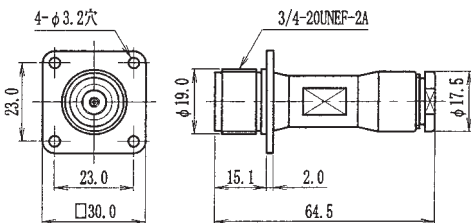

プラグ

TDC No	品名	適合ケーブル
0051-0001	HN-P-8U	RG-89/U
0051-0008	HN-P-5	5D-2V

プラグ

TDC No	品名	適合ケーブル
0051-0003	HN-P-14U	RG-14U

L型プラグ

TDC No	品名	適合ケーブル
0051-0027	HN-LP-8U	RG-89/U

パネルジャック

TDC No	品名	適合ケーブル
0051-0024	HN-PJ-8U	RG-89/U
取付穴寸法：A-5		

レセプタクル

TDC No	品名	備考
0051-0011	HN-R	—
取付穴寸法：A-6		

プラグレセプタクル

TDC No	品名	備考
0051-0016	HN-PR	—
取付穴寸法：A-6		