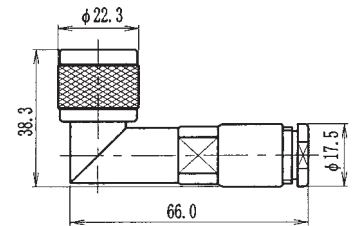

プラグ

TDC No	品名	適合ケーブル
0051-0001	HN-P-8U	RG-89/U
0051-0008	HN-P-5	5D-2V

プラグ

TDC No	品名	適合ケーブル
0051-0003	HN-P-14U	RG-14U

L型プラグ

TDC No	品名	適合ケーブル
0051-0027	HN-LP-8U	RG-89/U

パネルジャック

TDC No	品名	適合ケーブル
0051-0024	HN-PJ-8U	RG-89/U
取付穴寸法：A-5		

レセプタクル

TDC No	品名	備考
0051-0011	HN-R	—
取付穴寸法：A-6		

プラグレセプタクル

TDC No	品名	備考
0051-0016	HN-PR	—
取付穴寸法：A-6		