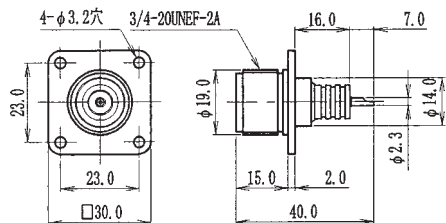

プラグ

TDC No	品名	適合ケーブル
0051-0001	HN-P-8U	RG-89/U
0051-0008	HN-P-5	5D-2V

プラグ

TDC No	品名	適合ケーブル
0051-0003	HN-P-14U	RG-14U

L型プラグ

TDC No	品名	適合ケーブル
0051-0027	HN-LP-8U	RG-89/U

パネルジャック

TDC No	品名	適合ケーブル
0051-0024	HN-PJ-8U	RG-89/U
取付穴寸法：A-5		

レセプタクル

TDC No	品名	備考
0051-0011	HN-R	—
取付穴寸法：A-6		

プラグレセプタクル

TDC No	品名	備考
0051-0016	HN-PR	—
取付穴寸法：A-6		