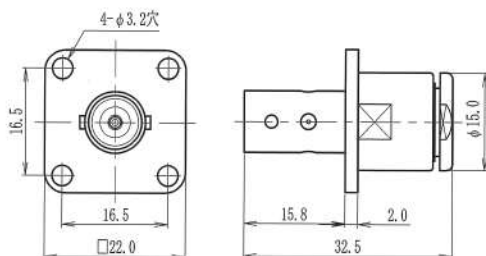

パネルジャック

BNC-PJ-5

TDC No	品名	適合ケーブル
0021-0022	BNC-PJ-5	5D-2V
0021-0023	BNC-PJ-5W	5D-2W

取付穴寸法：A-11