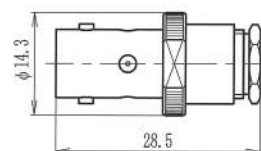

ジャック

BNC-J-58U

TDC No	品名	適合ケーブル
0021-0015	BNC-J-58U	RG-55・58/U
0021-0016	BNC-J-62U	RG-59・62/U
0021-0280	BNC-J-1.5	1.5D-2V
0021-0162	BNC-J-1.5W	1.5D-2W
0021-0240	BNC-J-2.5	2.5D-2V
0021-0048	BNC-J-3	3D-2V
0021-0055	BNC-J-3W	3D-2W