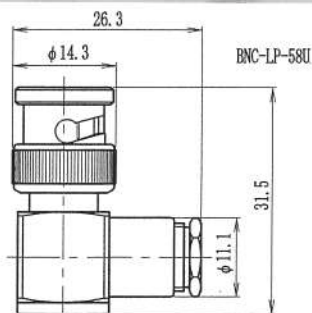

### L型プラグ

TDC No	品名	適合ケーブル
0021-0026	BNC-LP-58U	RG-55・58/U
0021-0027	BNC-LP-62U	RG-59・62/U
0021-0278	BNC-LP-1.5	1.5D-2V
0021-0228	BNC-LP-2.5	2.5D-2V
0021-0028	BNC-LP-3	3D-2V
0021-0029	BNC-LP-3W	3D-2W
0021-0166	BNC-LP-1.5W	1.5D-2W

### L型プラグ

TDC No	品名	適合ケーブル
0021-0030	BNC-LP-5	5D-2V
0021-0031	BNC-LP-5W	5D-2W

### パネルジャック

BNC-PJ-5

TDC No	品名	適合ケーブル
0021-0022	BNC-PJ-5	5D-2V
0021-0023	BNC-PJ-5W	5D-2W

取付穴寸法：A-11

取付穴寸法：A-12