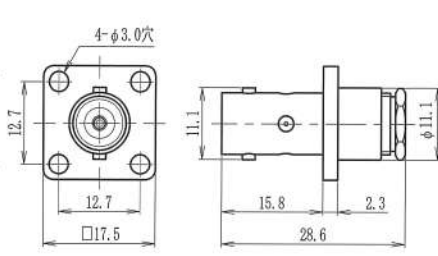

### パネルジャック

BNC-PJ-5

TDC No	品名	適合ケーブル
0021-0022	BNC-PJ-5	5D-2V
0021-0023	BNC-PJ-5W	5D-2W

取付穴寸法：A-11

### パネルジャック

BNC-PJ-58U

TDC No	品名	適合ケーブル
0020-0021	UG-291/U	RG-55・58/U
0021-0018	BNC-PJ-58U	RG-55・58/U
0021-0019	BNC-PJ-62U	RG-59・62/U
0021-0077	BNC-PJ-1.5	1.5D-2V
0021-0100	BNC-PJ-1.5W	1.5D-2W
0021-0151	BNC-PJ-2.5	2.5D-2V
0021-0020	BNC-PJ-3	3D-2V
0021-0021	BNC-PJ-3W	3D-2W

取付穴寸法：A-12

取付穴寸法：E2