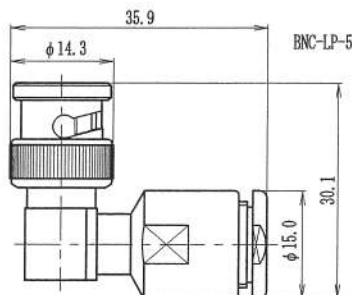

### L型プラグ

TDC No	品名	適合ケーブル
0021-0026	BNC-LP-58U	RG-55・58/U
0021-0027	BNC-LP-62U	RG-59・62/U
0021-0278	BNC-LP-1.5	1.5D-2V
0021-0228	BNC-LP-2.5	2.5D-2V
0021-0028	BNC-LP-3	3D-2V
0021-0029	BNC-LP-3W	3D-2W
0021-0166	BNC-LP-1.5W	1.5D-2W

### L型プラグ

TDC No	品名	適合ケーブル
0021-0030	BNC-LP-5	5D-2V
0021-0031	BNC-LP-5W	5D-2W

取付穴寸法：A-12

取付穴寸法：E2