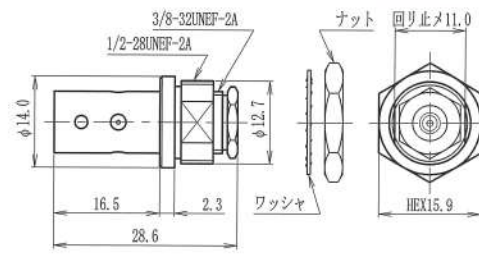

バルクヘッドジャック

BNC-BJ-58U

TDC No	品名	適合ケーブル
0021-0052	BNC-BJ-58U	RG-55・58/U
0021-0163	BNC-BJ-62U	RG-59・62/U
0021-0293	BNC-BJ-1.5	1.5D-2V
0021-0236	BNC-BJ-1.5W	1.5D-2W
0021-0152	BNC-BJ-2.5	2.5D-2V
0021-0079	BNC-BJ-3	3D-2V
0021-0380	BNC-BJ-3W	3D-2W

取付穴寸法：E2