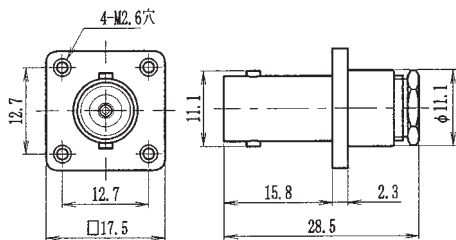

プラグ

TDC No	品名	適合ケーブル
0021-0259	BNC75-P-3	3C-2V

プラグ

TDC No	品名	適合ケーブル
0101-0037	BNC75-GP3-3C	3C-2V
圧着用ダイス：TT-067-15 TT-237-2		

プラグ

TDC No	品名	適合ケーブル
0021-0310	BNC75-P-5	5C-2V

パネルジャック

TDC No	品名	適合ケーブル
0021-0354	BNC75-PJ-3	3C-2V
取付穴寸法：A-12		

レセプタクル

TDC No	品名	備考
0021-0248	BNC75-R	—
取付穴寸法：A-13		

L型レセプタクル

TDC No	品名	備考
0021-0348	BNC75-LR	—
取付穴寸法：A-13		