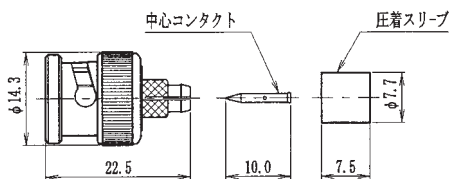

プラグ

TDC No	品名	適合ケーブル
0021-0259	BNC75-P-3	3C-2V

プラグ

TDC No	品名	適合ケーブル
0101-0037	BNC75-GP3-3C	3C-2V
圧着用ダイス：TT-067-15 TT-237-2		

プラグ

TDC No	品名	適合ケーブル
0021-0310	BNC75-P-5	5C-2V

パネルジャック

TDC No	品名	適合ケーブル
0021-0354	BNC75-PJ-3	3C-2V
取付穴寸法：A-12		

レセプタクル

TDC No	品名	備考
0021-0248	BNC75-R	—
取付穴寸法：A-13		

L型レセプタクル

TDC No	品名	備考
0021-0348	BNC75-LR	—
取付穴寸法：A-13		