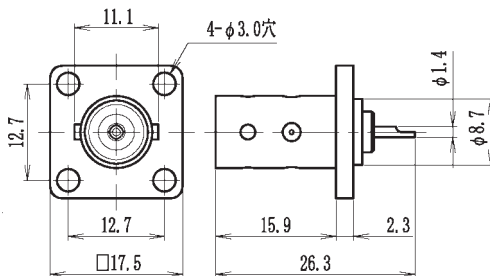

プラグ

TDC No	品名	適合ケーブル
0021-0259	BNC75-P-3	3C-2V

プラグ

TDC No	品名	適合ケーブル
0101-0037	BNC75-GP3-3C	3C-2V
圧着用ダイス：TT-067-15 TT-237-2		

プラグ

TDC No	品名	適合ケーブル
0021-0310	BNC75-P-5	5C-2V

パネルジャック

TDC No	品名	適合ケーブル
0021-0354	BNC75-PJ-3	3C-2V
取付穴寸法：A-12		

レセプタクル

TDC No	品名	備考
0021-0248	BNC75-R	—
取付穴寸法：A-13		

L型レセプタクル

TDC No	品名	備考
0021-0348	BNC75-LR	—
取付穴寸法：A-13		