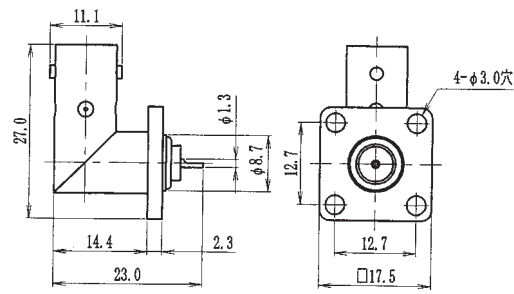

プラグ

TDC No	品名	適合ケーブル
0021-0259	BNC75-P-3	3C-2V

プラグ

TDC No	品名	適合ケーブル
0101-0037	BNC75-GP3-3C	3C-2V
圧着用ダイス：TT-067-15 TT-237-2		

プラグ

TDC No	品名	適合ケーブル
0021-0310	BNC75-P-5	5C-2V

パネルジャック

TDC No	品名	適合ケーブル
0021-0354	BNC75-PJ-3	3C-2V
取付穴寸法：A-12		

レセプタクル

TDC No	品名	備考
0021-0248	BNC75-R	—
取付穴寸法：A-13		

L型レセプタクル

TDC No	品名	備考
0021-0348	BNC75-LR	—
取付穴寸法：A-13		